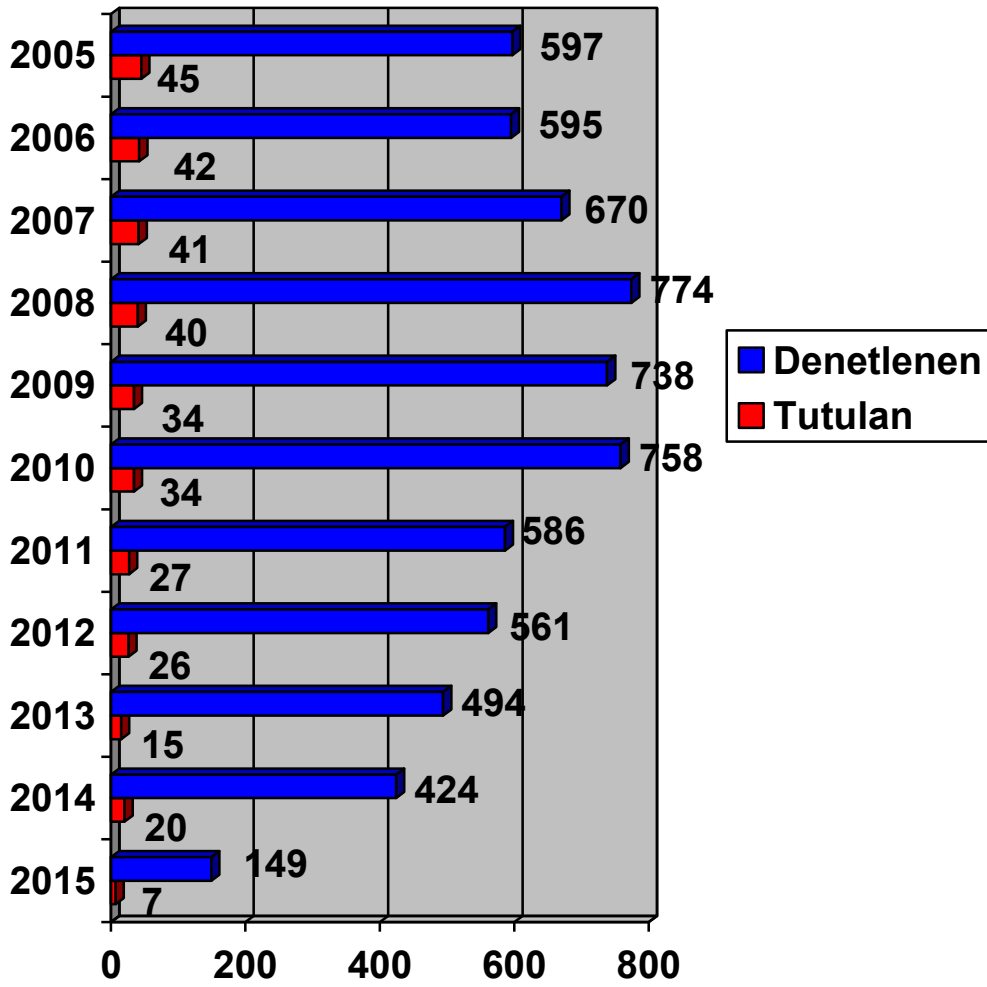

2005–2015 ARASI DENETLENEN VE ALIKONAN GEMİLER

İstatistiki veriler Paris MoU Inspection Database'den alınmıştır.