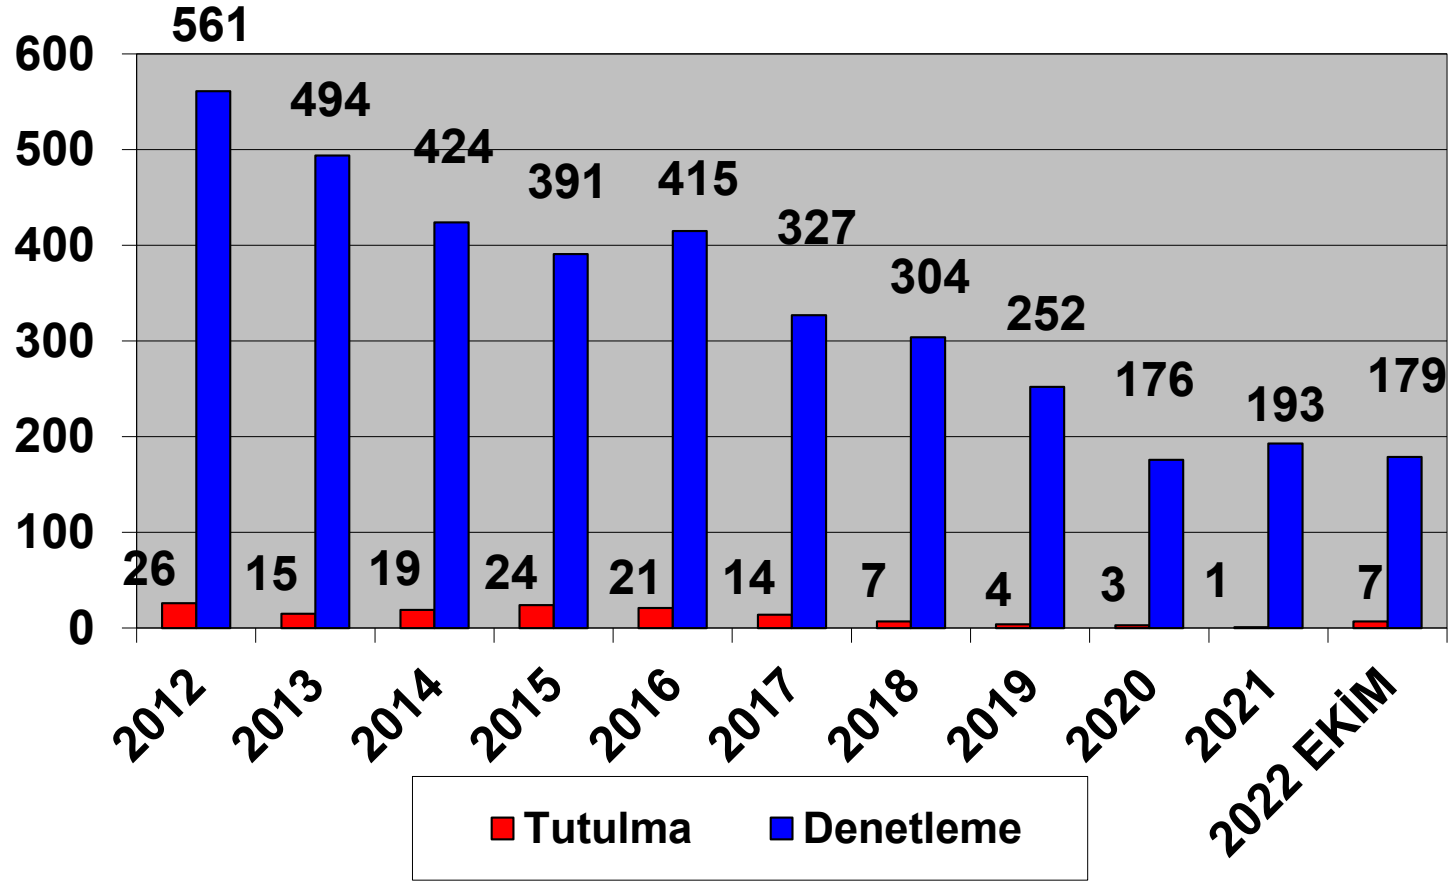

Paris Memorandumunu tarafından hazırlanan, güncel Bayrak Devleti performans tablosunda bayrağımız Beyaz Liste'de bulunmaktadır.

EKİM – 2022

2012–2022 (EKİM)
TÜRK BAYRAKLI GEMİLERİN PARIS MOU KAPSAMINDA
DENETLEME VE TUTULMA İSTATİSTİKLERİ