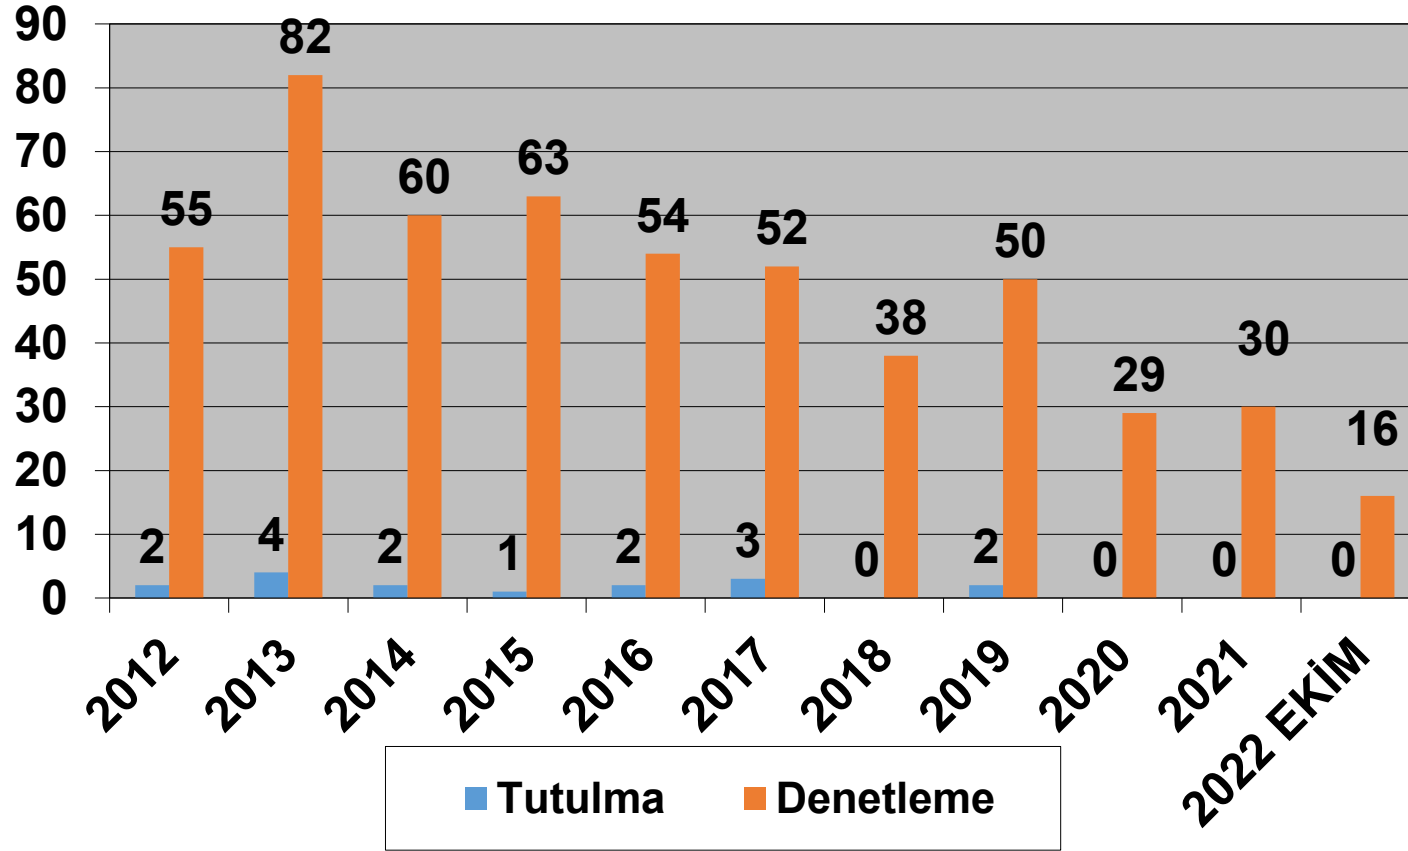

2012–2022 (EKİM)
TÜRK BAYRAKLI GEMİLERİN KARADENİZ MOU KAPSAMINDA
DENETLEME VE TUTULMA İSTATİSTİKLERİ

Tokyo Memorandumunu tarafından hazırlanan, Bayrak Devleti performans tablosunda bayrağımız Gri Liste'de bulunmaktadır.

EKİM- 2022

2012–2022 (EKİM)
TÜRK BAYRAKLI GEMİLERİN TOKYO MOU KAPSAMINDA
DENETLEME VE TUTULMA İSTATİSTİKLERİ

Ülke olarak üyesi olduğumuz Akdeniz Memorandumu 2021 yılı verilerine göre, Türk Bayraklı gemilere 52 denetim gerçekleştirilmiş ve herhangi bir tutulma olmamıştır.