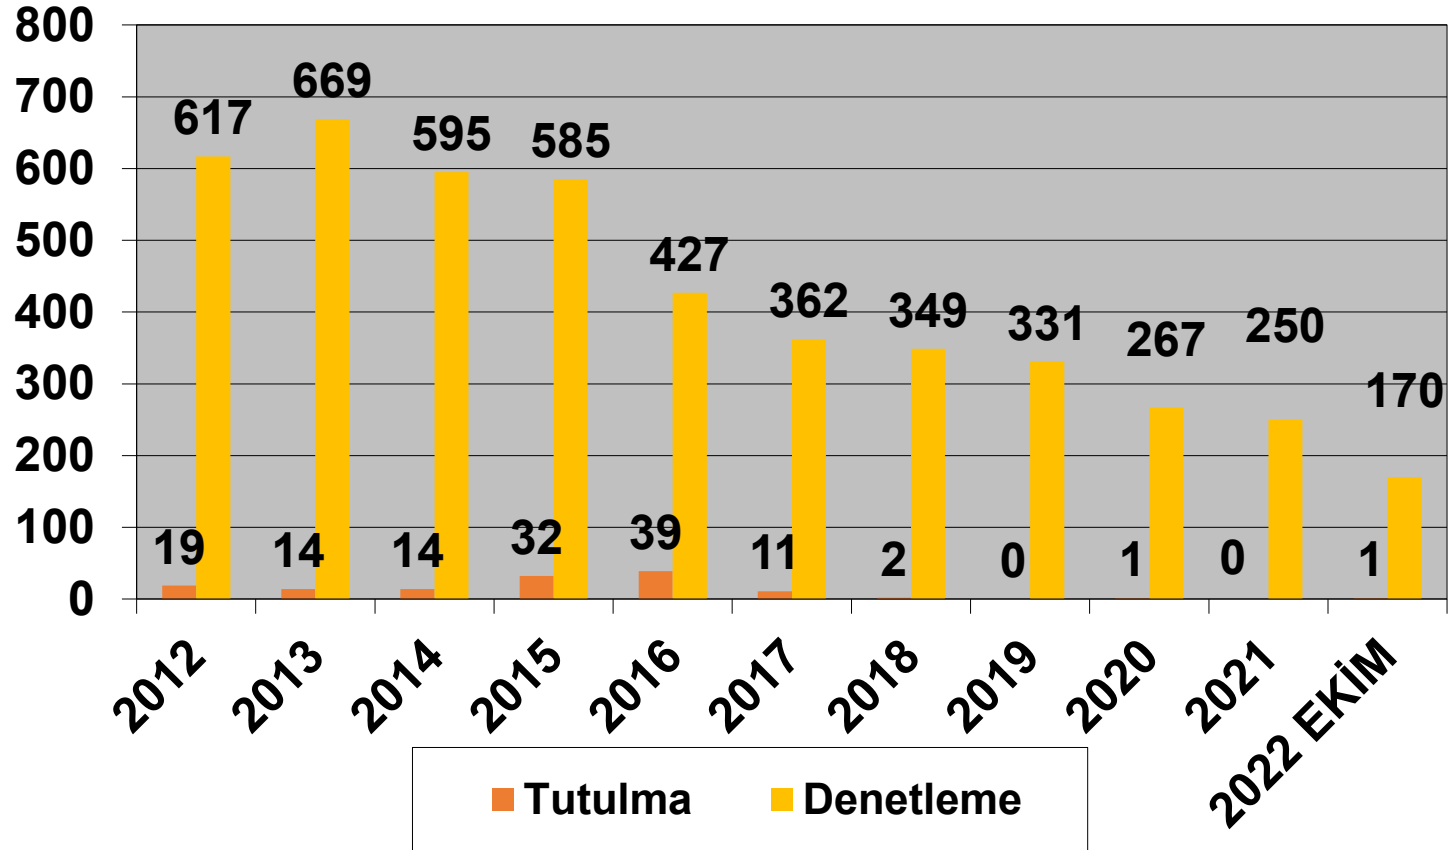

Paris Memorandumunu tarafından hazırlanan, güncel Bayrak Devleti performans tablosunda bayrağımız Beyaz Liste'de bulunmaktadır.

EKİM – 2022

2012–2022 (EKİM)
TÜRK BAYRAKLI GEMİLERİN PARIS MOU KAPSAMINDA
DENETLEME VE TUTULMA İSTATİSTİKLERİ

2012–2022 (EKİM)
TÜRK BAYRAKLI GEMİLERİN KARADENİZ MOU KAPSAMINDA
DENETLEME VE TUTULMA İSTATİSTİKLERİ

Tokyo Memorandumunu tarafından hazırlanan, Bayrak Devleti performans tablosunda bayrağımız Gri Liste'de bulunmaktadır.

EKİM- 2022

2012–2022 (EKİM)
TÜRK BAYRAKLI GEMİLERİN TOKYO MOU KAPSAMINDA
DENETLEME VE TUTULMA İSTATİSTİKLERİ

Ülke olarak üyesi olduğumuz Akdeniz Memorandumu 2021 yılı verilerine göre, Türk Bayraklı gemilere 52 denetim gerçekleştirilmiş ve herhangi bir tutulma olmamıştır.