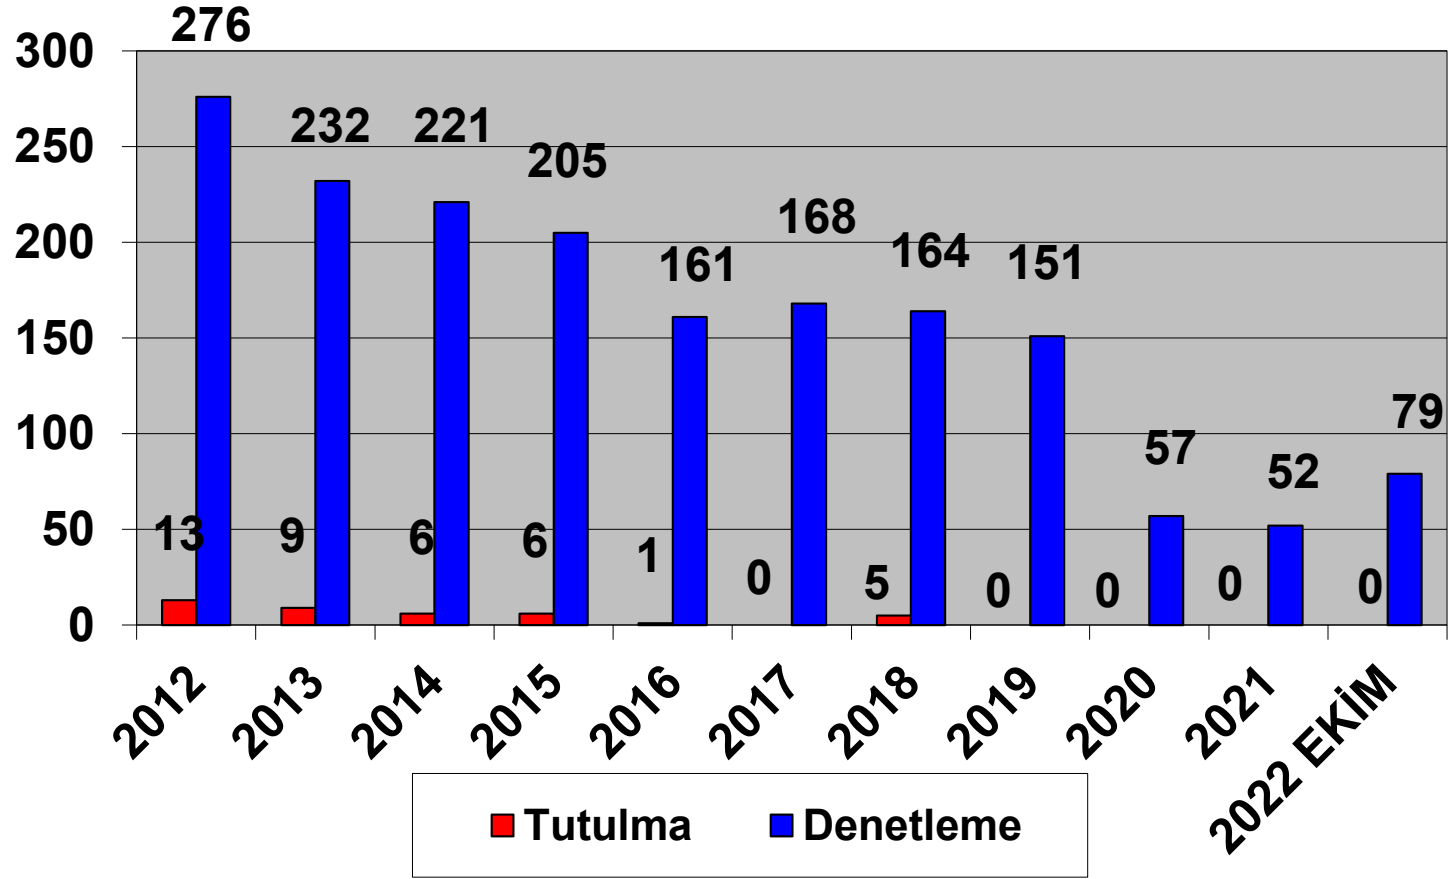

EKİM- 2022

2012–2022 (EKİM)
TÜRK BAYRAKLI GEMİLERİN TOKYO MOU KAPSAMINDA
DENETLEME VE TUTULMA İSTATİSTİKLERİ

Ülke olarak üyesi olduğumuz Akdeniz Memorandumu 2021 yılı verilerine göre, Türk Bayraklı gemilere 52 denetim gerçekleştirilmiş ve herhangi bir tutulma olmamıştır.

EKİM- 2022

2012–2022 (EKİM)
TÜRK BAYRAKLI GEMİLERİN AKDENİZ MOU KAPSAMINDA
DENETLEME VE TUTULMA İSTATİSTİKLERİ

Amerika Birleşik Devletleri (ABD) Sahil Güvenlik Komutanlığı tarafından Türk Bayraklı gemilere yönelik 1 Ocak-31 Ekim 2022 tarih aralığında gerçekleştirilen denetimlerde herhangi bir tutulma kaydedilmemiştir.