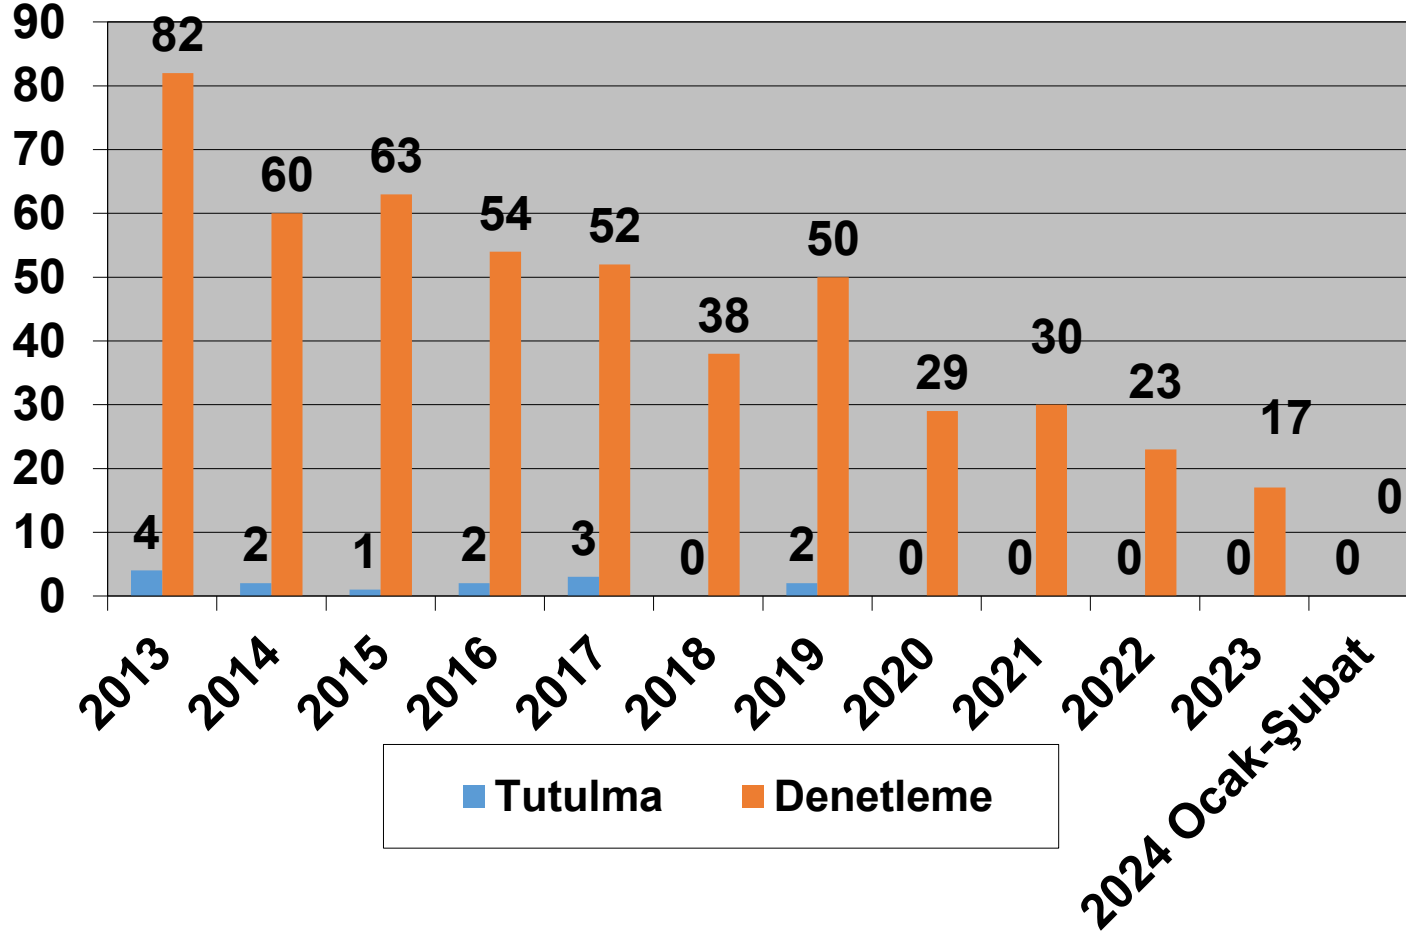

Paris Memorandumunu tarafından hazırlanan, güncel Bayrak Devleti performans tablosunda bayrağımız Beyaz Liste'de bulunmaktadır.

ŞUBAT – 2024

2013-2024 (OCAK-ŞUBAT)
TÜRK BAYRAKLI GEMİLERİN PARIS MOU KAPSAMINDA
DENETLEME VE TUTULMA İSTATİSTİKLERİ

2013–2024 (OCAK-ŞUBAT)
TÜRK BAYRAKLI GEMİLERİN KARADENİZ MOU KAPSAMINDA
DENETLEME VE TUTULMA İSTATİSTİKLERİ

Tokyo Memorandumu tarafından hazırlanan, Bayrak Devleti performans tablosunda bayrağımız Beyaz Liste'de bulunmaktadır.

ŞUBAT- 2024

2013–2023 (OCAK-ŞUBAT)
TÜRK BAYRAKLI GEMİLERİN TOKYO MOU KAPSAMINDA
DENETLEME VE TUTULMA İSTATİSTİKLERİ

Ülke olarak üyesi olduğumuz Akdeniz Memorandumu 2022 yılı verilerine göre, Türk Bayraklı gemilere 110 denetim gerçekleştirilmiş ve herhangi bir tutulma olmamıştır.