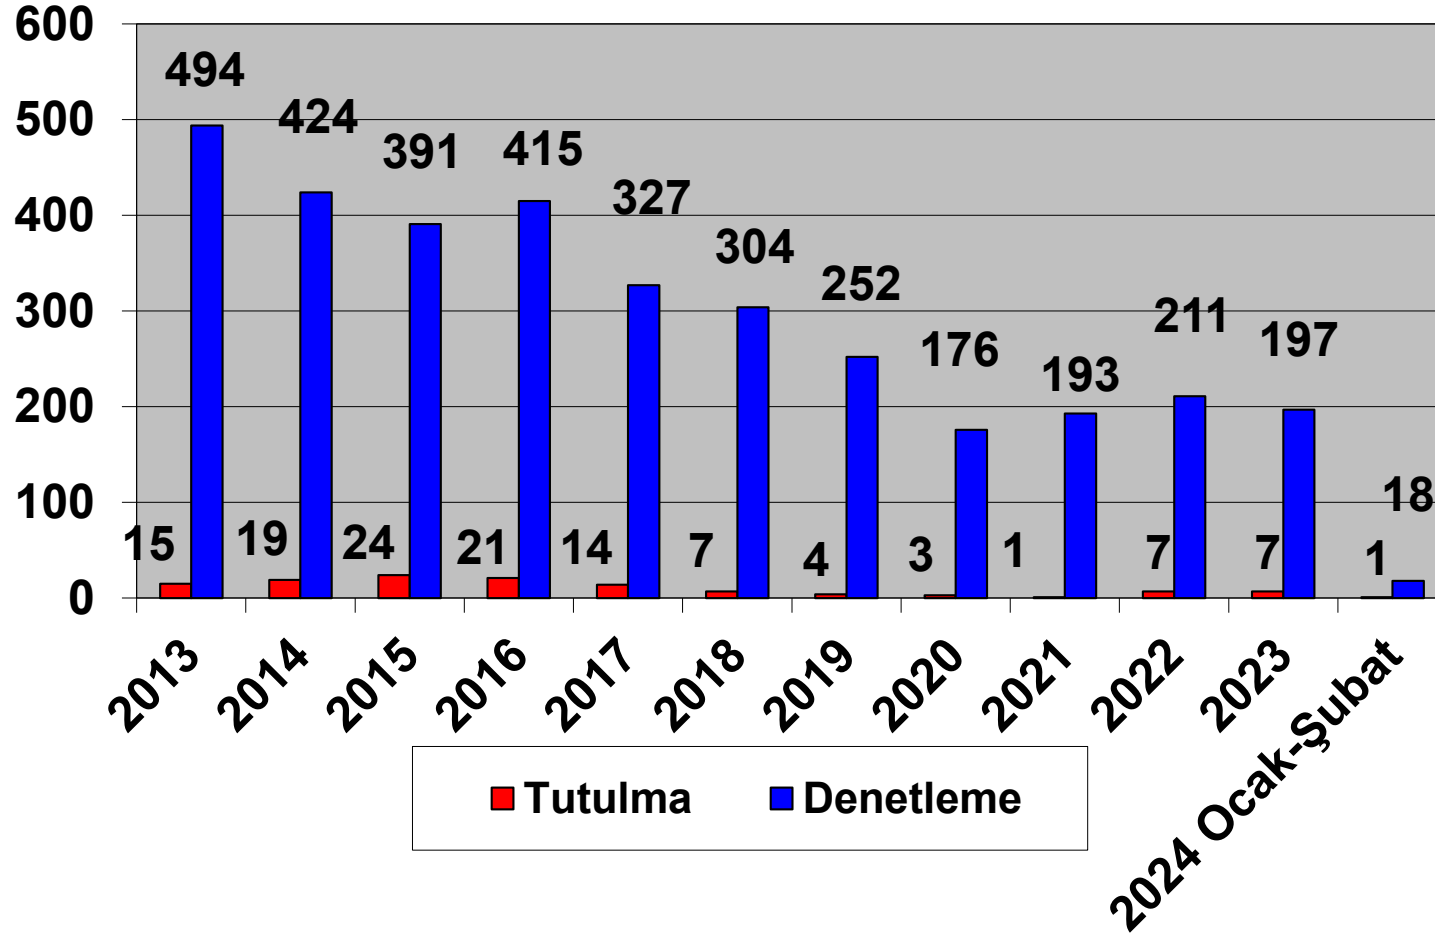

Paris Memorandumunu tarafından hazırlanan, güncel Bayrak Devleti performans tablosunda bayrağımız Beyaz Liste'de bulunmaktadır.

ŞUBAT – 2024

2013-2024 (OCAK-ŞUBAT)
TÜRK BAYRAKLI GEMİLERİN PARIS MOU KAPSAMINDA
DENETLEME VE TUTULMA İSTATİSTİKLERİ

2013–2024 (OCAK-ŞUBAT)
TÜRK BAYRAKLI GEMİLERİN KARADENİZ MOU KAPSAMINDA
DENETLEME VE TUTULMA İSTATİSTİKLERİ

Tokyo Memorandumu tarafından hazırlanan, Bayrak Devleti performans tablosunda bayrağımız Beyaz Liste'de bulunmaktadır.

ŞUBAT- 2024

2013–2023 (OCAK-ŞUBAT)
TÜRK BAYRAKLI GEMİLERİN TOKYO MOU KAPSAMINDA
DENETLEME VE TUTULMA İSTATİSTİKLERİ

Ülke olarak üyesi olduğumuz Akdeniz Memorandumu 2022 yılı verilerine göre, Türk Bayraklı gemilere 110 denetim gerçekleştirilmiş ve herhangi bir tutulma olmamıştır.