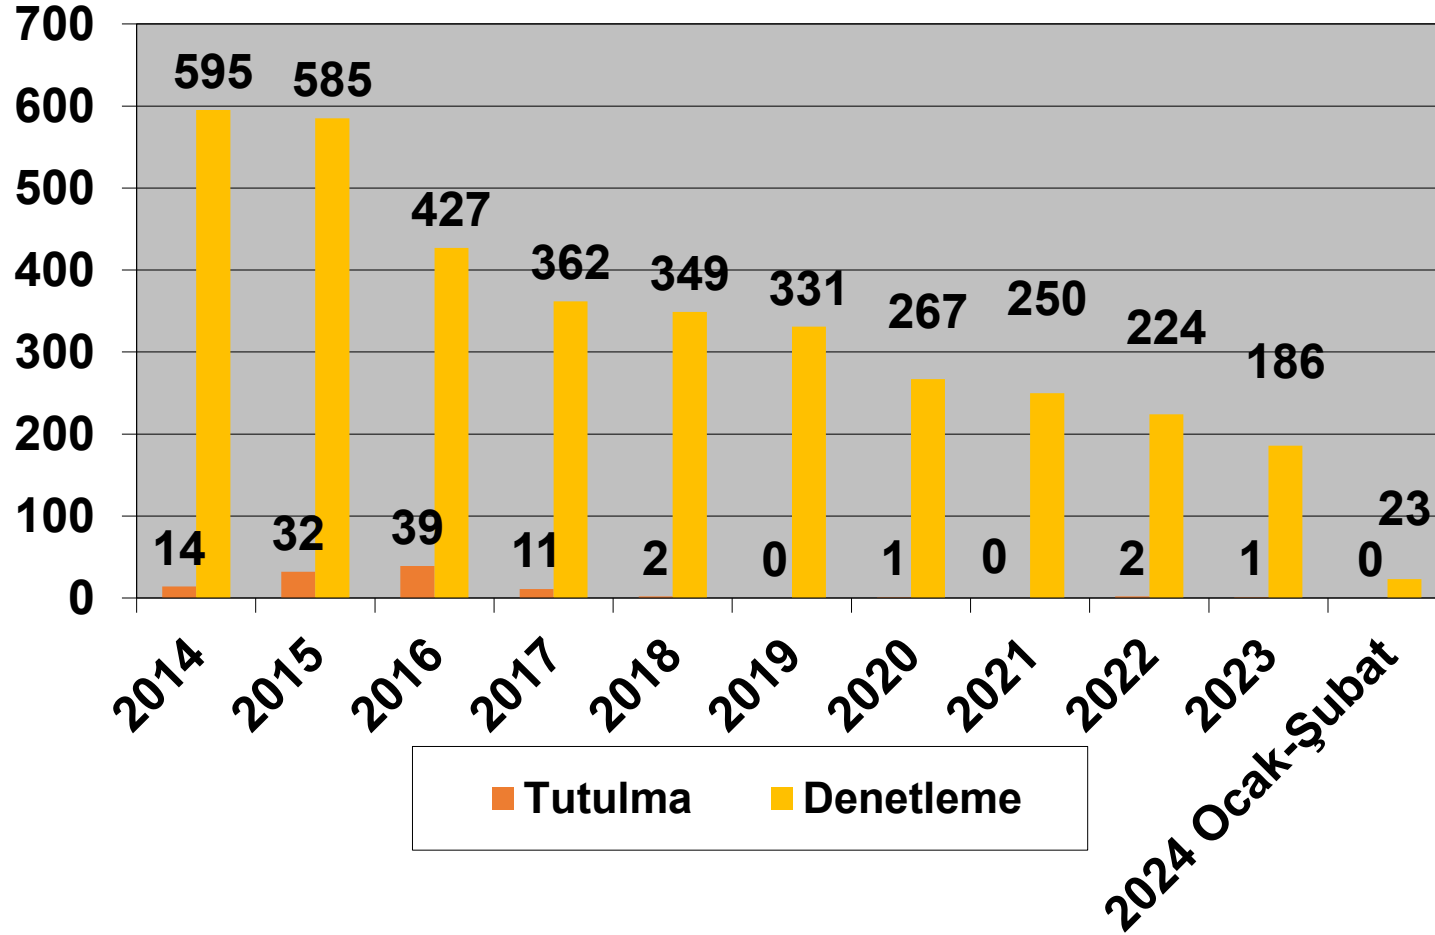

Paris Memorandumunu tarafından hazırlanan, güncel Bayrak Devleti performans tablosunda bayrağımız Beyaz Liste'de bulunmaktadır.

ŞUBAT – 2024

2013-2024 (OCAK-ŞUBAT)
TÜRK BAYRAKLI GEMİLERİN PARIS MOU KAPSAMINDA
DENETLEME VE TUTULMA İSTATİSTİKLERİ

2013–2024 (OCAK-ŞUBAT)
TÜRK BAYRAKLI GEMİLERİN KARADENİZ MOU KAPSAMINDA
DENETLEME VE TUTULMA İSTATİSTİKLERİ

Tokyo Memorandumu tarafından hazırlanan, Bayrak Devleti performans tablosunda bayrağımız Beyaz Liste'de bulunmaktadır.

ŞUBAT- 2024

2013–2023 (OCAK-ŞUBAT)
TÜRK BAYRAKLI GEMİLERİN TOKYO MOU KAPSAMINDA
DENETLEME VE TUTULMA İSTATİSTİKLERİ

Ülke olarak üyesi olduğumuz Akdeniz Memorandumu 2022 yılı verilerine göre, Türk Bayraklı gemilere 110 denetim gerçekleştirilmiş ve herhangi bir tutulma olmamıştır.