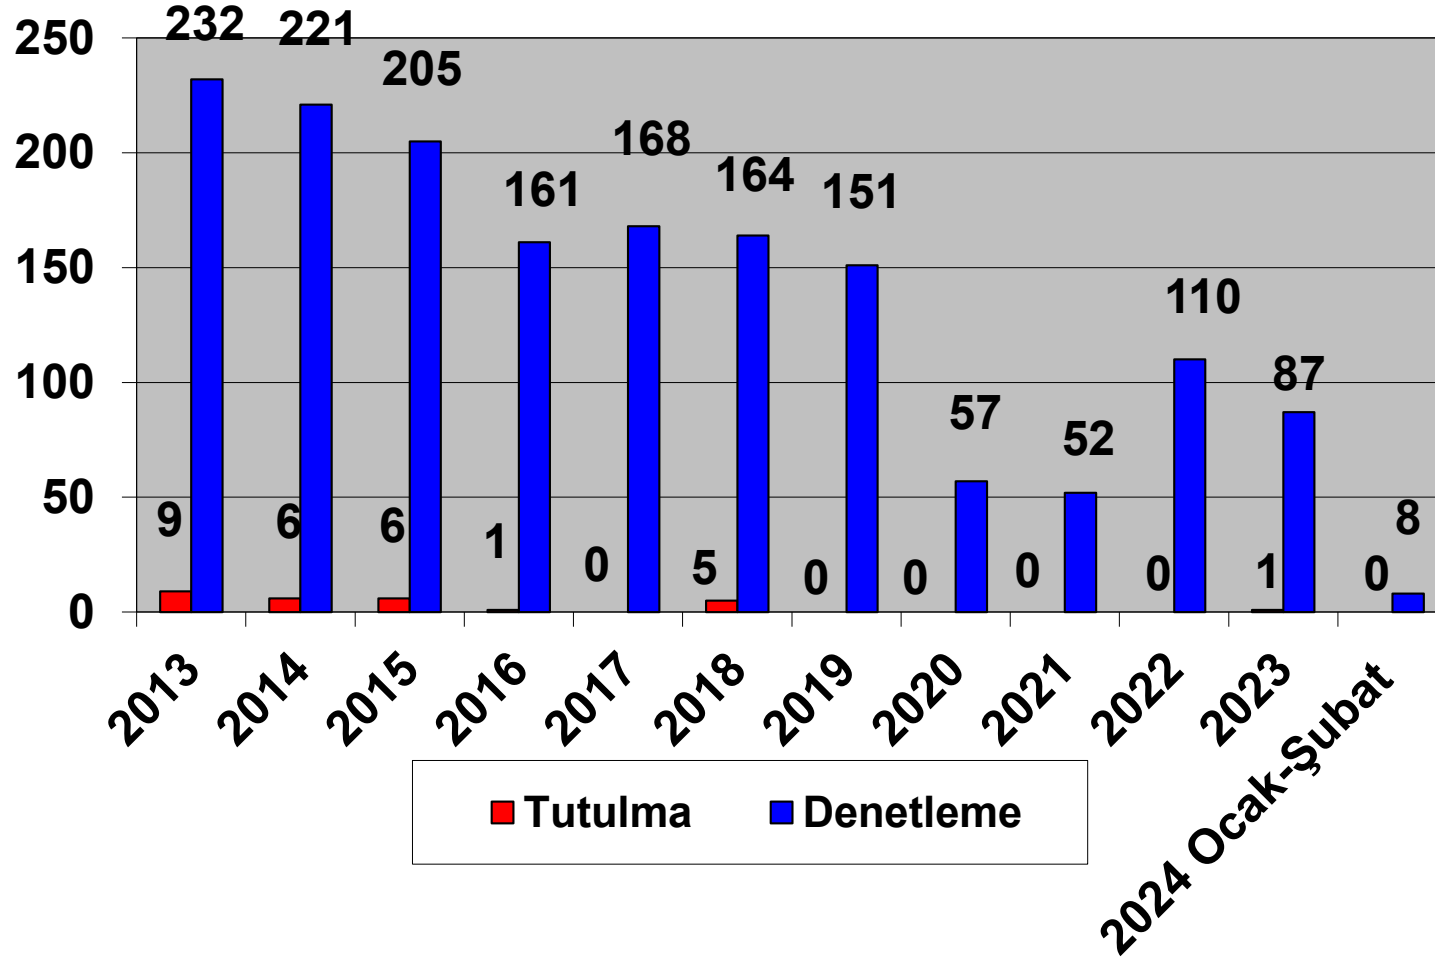

ŞUBAT- 2024

2013–2023 (OCAK-ŞUBAT)
TÜRK BAYRAKLI GEMİLERİN TOKYO MOU KAPSAMINDA
DENETLEME VE TUTULMA İSTATİSTİKLERİ

Ülke olarak üyesi olduğumuz Akdeniz Memorandumu 2022 yılı verilerine göre, Türk Bayraklı gemilere 110 denetim gerçekleştirilmiş ve herhangi bir tutulma olmamıştır.

ŞUBAT- 2024

2013–2023 (OCAK-ŞUBAT)
TÜRK BAYRAKLI GEMİLERİN AKDENİZ MOU KAPSAMINDA
DENETLEME VE TUTULMA İSTATİSTİKLERİ

Amerika Birleşik Devletleri (ABD) Sahil Güvenlik Komutanlığı tarafından Türk Bayraklı gemilere yönelik 1-29 Şubat 2024 tarih aralığında gerçekleştirilen denetimlerde herhangi bir tutulma kaydedilmemiştir.